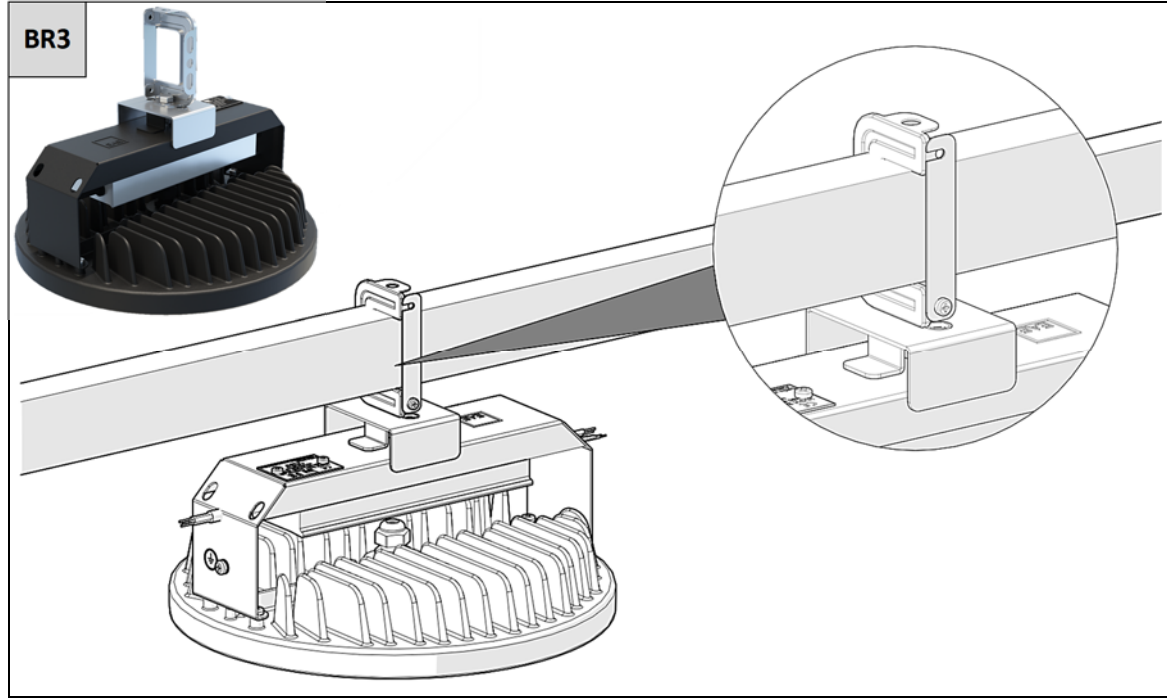

TOPRAKLAMA SOKETİ DETAYI / DETAILS OF THE EARTH CONNECTION

Bu talimat armatürle ilgili ileride oluşabilecek bakım işleri için saklanmalıdır. Yukarıdaki talimatlara uygunsuzluk otomatik olarak EAE'nin sorumluluğu dışındadır.
The present instruction paper has to be kept for any future maintenance operation the luminaire. Non-compliance with the above will automatically release EAE's from any responsibility.

İkitelli OSB Eski Turgut Ozal Caddesi No:20 Basakşehir / İSTANBUL - TÜRKİYE Phone: +90 212 413 21 00 (pbx) Fax: +90 212 549 37 90
GERMANY: +49 2102 44142-0 ITALY: +39 02 36 555 400
www.eaelighting.com