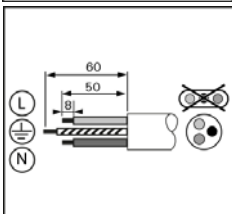

ÇERÇEVELİ ARMATÜR /
Framed Armature

HBC OA on-off / 1-10 V / Dali

STANDART ARMATÜR /
Standard Fixture

HBC OA ACK

ACK MODÜLLÜ ARMATÜR /
Luminaire With ACK Module

HBC SC on-off / 1-10 V / Dali

ACK MODÜLLÜ
ÇERÇEVELİ ARMATÜR /
Framed Luminaire With
ACK Module

HBC SC ACK