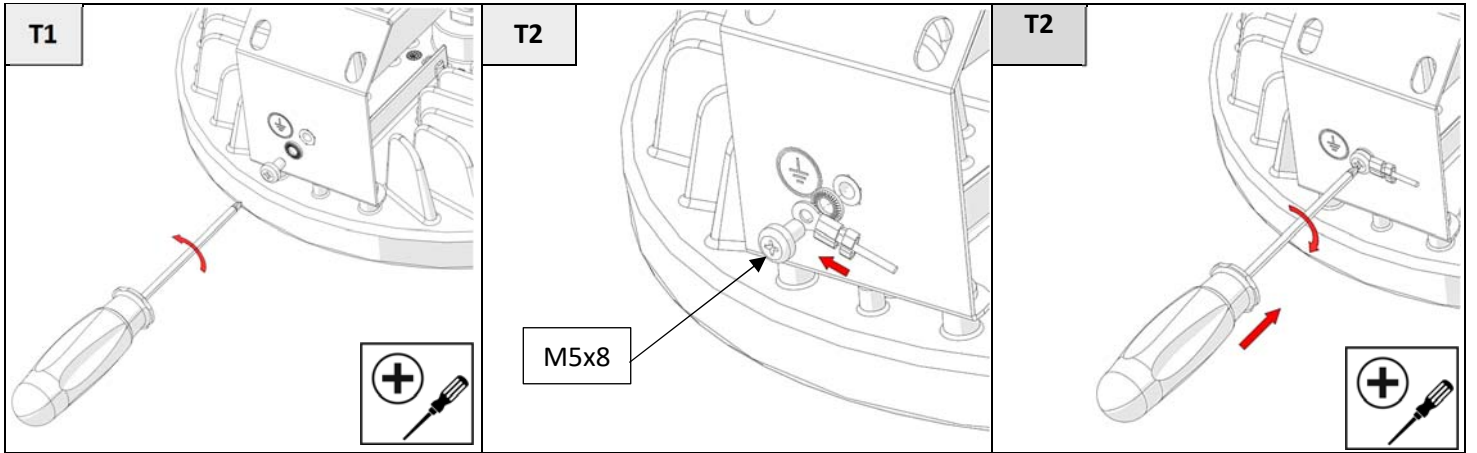

TOPRAKLAMA SOKETİ DETAYI / DETAILS OF THE EARTH CONNECTION