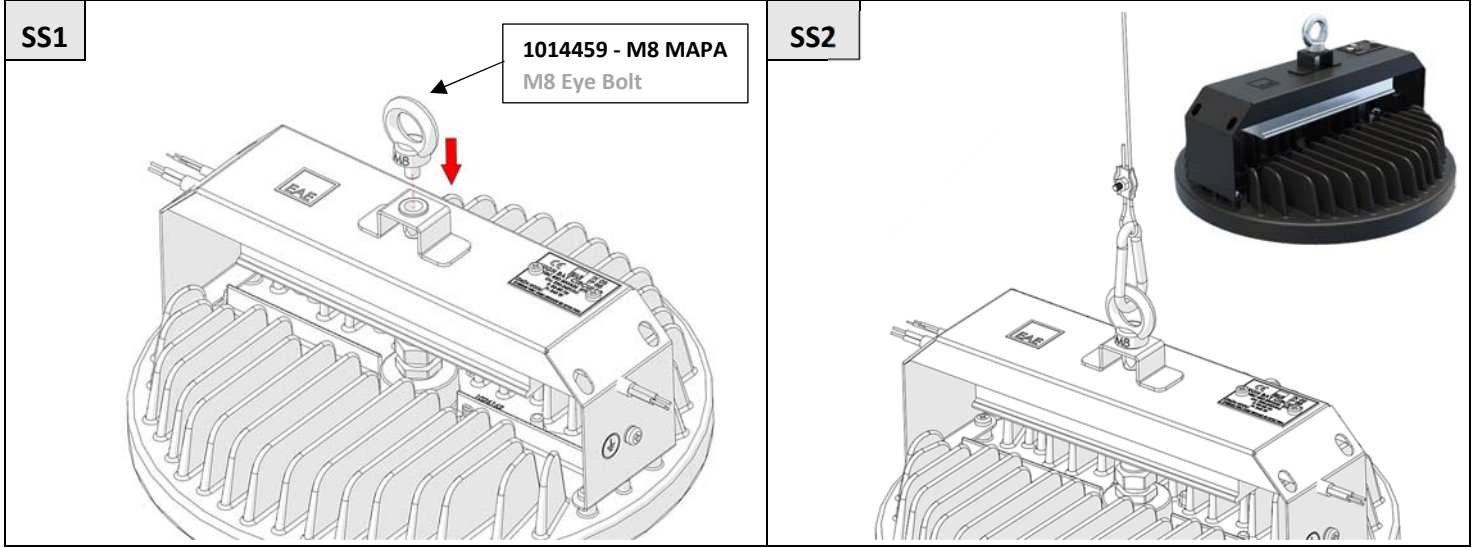

SIVAÜSTÜ SARKIT MONTAJ (SS) / SURFACE PENDANT MOUNTED (SS)