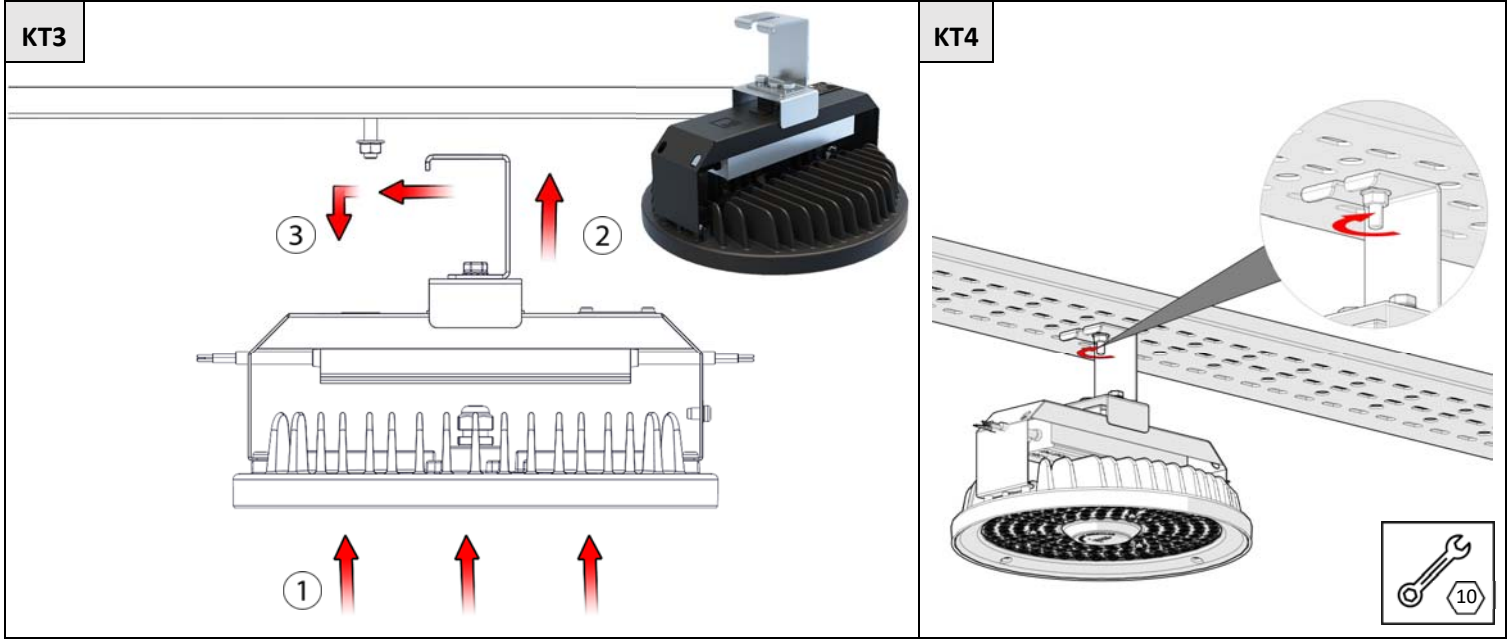

BARA ASKI TAKIMI MONTAJI (BR) /ASSEMBLY HANGER SET FOR BUSBAR SYSTEM (BR)

Bu talimat armatürle ilgili ileride oluşabilecek bakım işleri için saklanmalıdır. Yukarıdaki talimatlara uygunsuzluk otomatik olarak EAE'nin sorumluluğu dışındadır.
The present instruction paper has to be kept for any future maintenance operation the luminaire. Non-compliance with the above will automatically release EAE's from any responsibility.

İkitelli OSB Eski Turgut Ozal Caddesi No:20 Basaksehir / ISTANBUL - TURKEY Phone: +90 212 413 21 00 (pbx) Fax: +90 212 549 37 90
GERMANY: +49 2102 44142-0 ITALY: +39 02 36 555 400
www.eaelighting.com