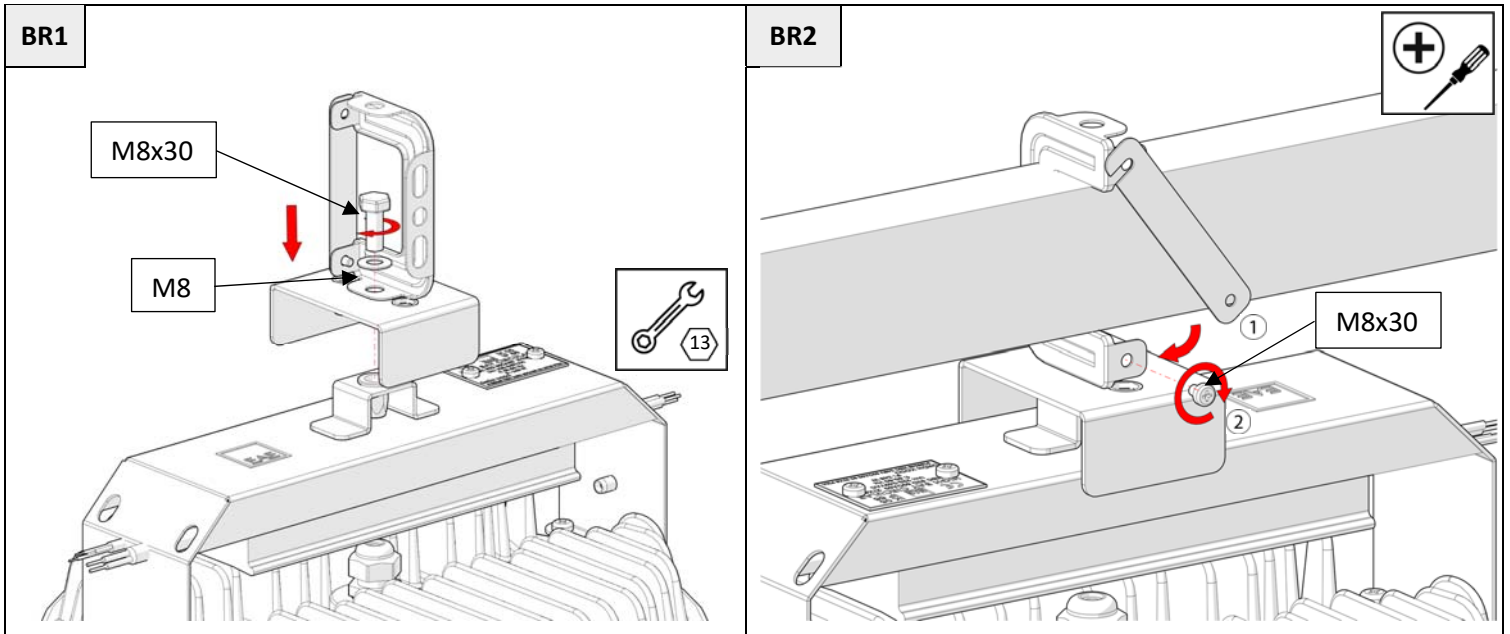

BARA ASKI TAKIMI MONTAJI (BR) /ASSEMBLY HANGER SET FOR BUSBAR SYSTEM (BR)

Bu talimat armatürle ilgili ileride oluşabilecek bakım işleri için saklanmalıdır. Yukarıdaki talimatlara uygunsuzluk otomatik olarak EAE'nin sorumluluğu dışındadır.
The present instruction paper has to be kept for any future maintenance operation the luminaire. Non-compliance with the above will automatically release EAE's from any responsibility.

İkitelli OSB Eski Turgut Ozal Caddesi No:20 Basaksehir / ISTANBUL - TURKEY Phone: +90 212 413 21 00 (pbx) Fax: +90 212 549 37 90
GERMANY: +49 2102 44142-0 ITALY: +39 02 36 555 400
www.eaelighting.com