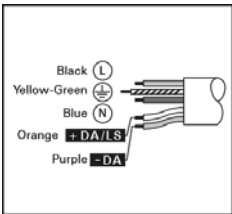

Güvenlik Ekipmanı
Security Equipment

Montaj Ekipmanı
Assembly Equipment

Çerçevesiz - Framed IK10 / Çerçevesiz - Frameless IK05

Dikkat, elektrik çarpması riski
Caution, risk of electric shock

Kablo Kesim Boyları
Cable Cutting Dimensions

ÇERÇEVELİ ARMATÜR /
Framed Armature

HBC OA on-off / 1-10 V / Dali

STANDART ARMATÜR /
Standard Fixture

HBC OA ACK

ACK MODÜLLÜ ARMATÜR /
Luminaire With ACK Module

HBC SC on-off / 1-10 V / Dali

ACK MODÜLLÜ
ÇERÇEVELİ ARMATÜR /
Framed Luminaire With
ACK Module