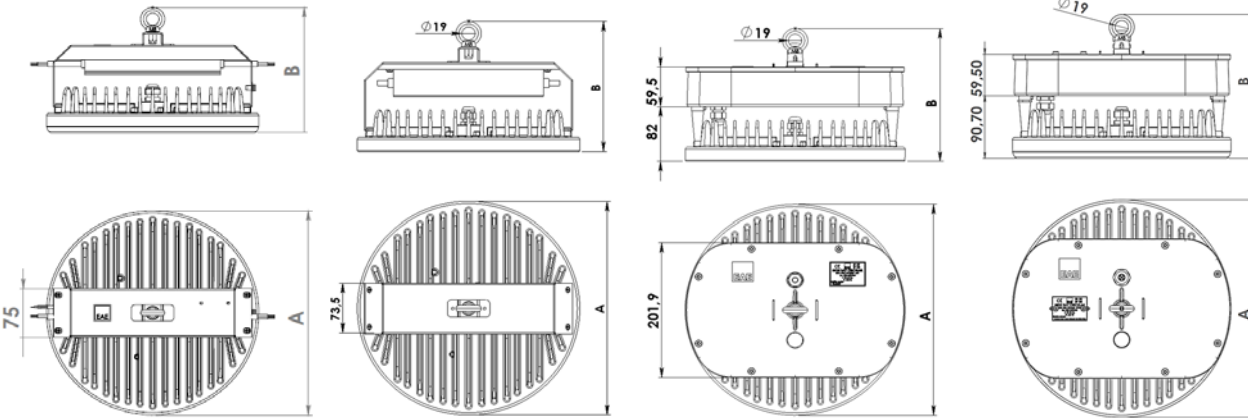

Güvenlik Ekipmanı
Security Equipment

Montaj Ekipmanı
Assembly Equipment

Çerçevesiz - Framed IK10 / Çerçevesiz - Frameless IK05

Dikkat, elektrik çarpması riski
Caution, risk of electric shock

Kablo Kesim Boyları
Cable Cutting Dimensions

ÇERÇEVELİ ARMATÜR /
Framed Armature

HBC OA on-off / 1-10 V / Dali

STANDART ARMATÜR /
Standard Fixture

HBC OA ACK

ACK MODÜLLÜ ARMATÜR /
Luminaire With ACK Module

HBC SC on-off / 1-10 V / Dali

ACK MODÜLLÜ
ÇERÇEVELİ ARMATÜR /
Framed Luminaire With
ACK Module