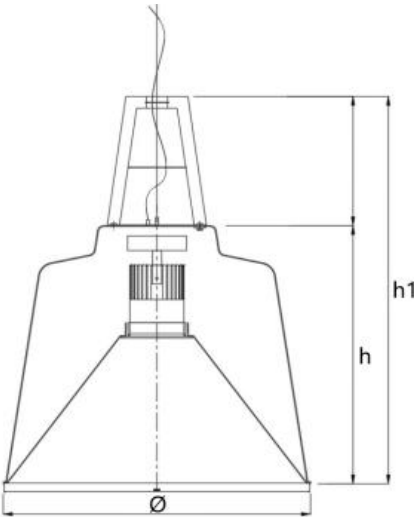

### AYDINLATMA

Bu armatür ilgili standartlara uygun dizayn edilmiş ve üretilmiştir. Bu armatürün içindeki ışık kaynağı ve harici bükülgen kablo veya kordonun hasar görmesi durumunda sadece imalatçı tarafından ya da imalatçının yetkili servisi ya da eşdeğer nitelikte bir kişi tarafından değiştirilmelidir. Armatür içindeki, sürücü (driver) yalnızca üretici tarafından değiştirilmelidir.

#### Uzunluk Ölçüleri (mm)

	ø	h	h1
Standart	505	440	660

1-Ürünü askı bağlantısı ile sabitleyiniz.

2-Ürünün kablo bağlantısını yapınız.

Dikkat, elektrik çarpma riski  
Caution, risk of electric shock

Kablo Kesim Boyları  
Cable Cutting Dimensions