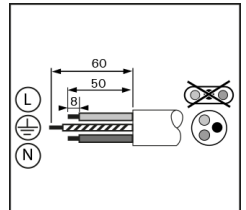

#### Uzunluk Ölçüleri (mm)

	ø	h	h1
Standart	505	440	660

1-Ürünü askı bağlantısı ile sabitleyiniz.

2-Ürünün kablo bağlantısını yapınız.

Dikkat, elektrik çarpma riski  
Caution, risk of electric shock

Kablo Kesim Boyları  
Cable Cutting Dimensions