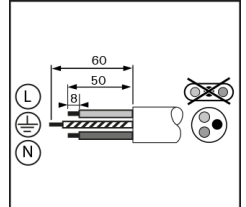

#### Uzunluk Ölçüleri (mm)

	ø	h	h1
Standart	505	440	660

1-Ürünü askı bağlantısı ile sabitleyiniz.

2-Ürünün kablo bağlantısını yapınız.

Dikkat, elektrik çarpma riski  
Caution, risk of electric shock

Kablo Kesim Boyları  
Cable Cutting Dimensions