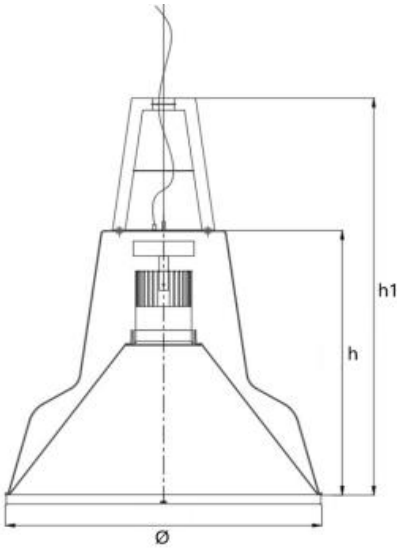

### AYDINLATMA

Bu armatür ilgili standartlara uygun dizayn edilmiş ve üretilmiştir. Bu armatürün içindeki ışık kaynağı ve harici bükülgen kablo veya kordonun hasar görmesi durumunda sadece imalatçı tarafından ya da imalatçının yetkili servisi ya da eşdeğer nitelikte bir kişi tarafından değiştirilmelidir. Armatür içindeki, sürücü (driver) yalnızca üretici tarafından değiştirilmelidir.

#### Uzunluk Ölçüleri (mm)

	ø	h	h1
Standart	505	440	660

1-Ürünü askı bağlantısı ile sabitleyiniz.

2-Ürünün kablo bağlantısını yapınız.

Dikkat, elektrik çarpma riski  
Caution, risk of electric shock

Kablo Kesim Boyları  
Cable Cutting Dimensions