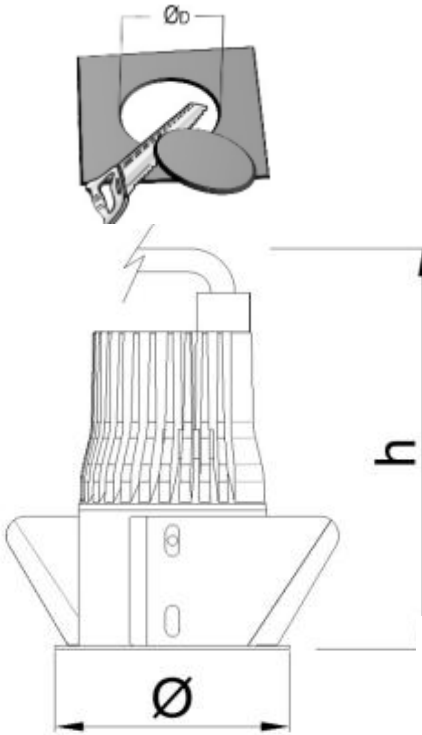

Güvenlik
Ekipmanı
Security
Equipment

Montaj
Ekipmanı
Assembly
Equipment

Bu armatür ilgili standartlara uygun dizayn edilmiş ve üretilmiştir. Bu armatürün içindeki ışık kaynağı ve harici bükülgen kablo veya kordonun hasar görmesi durumunda sadece imalatçı tarafından ya da imalatçının yetkili servisi ya da eşdeğer nitelikte bir kişi tarafından değiştirilmelidir. Armatür içindeki, sürücü (driver) yalnızca üretici tarafından değiştirilmelidir.

Uzunluk Ölçüleri (mm)

	ø	h	øD
Standart	58	100	52

Dikkat, elektrik çarpması riski
Caution, risk of electric shock

Kablo Kesim Boyları
Cable Cutting Dimensions

Bu talimat armatürle ilgili ileride oluşabilecek bakım işleri için saklanmalıdır. Yukarıdaki talimatlara uygunsuzluk otomatik olarak EAE'nin sorumluluğu dışındadır.
The present instruction paper has to be kept for any future maintenance operation the luminaire. Non-compliance with the above will automatically release EAE's from any responsibility.