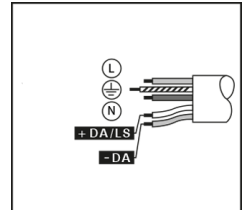

Uzunluk Ölçüleri (mm)

	ø	h	øD
Standart	58	100	52

Dikkat, elektrik çarpması riski
Caution, risk of electric shock

Kablo Kesim Boyları
Cable Cutting Dimensions

Bu talimat armatürle ilgili ileride oluşabilecek bakım işleri için saklanmalıdır. Yukarıdaki talimatlara uygunsuzluk otomatik olarak EAE'nin sorumluluğu dışındadır.
The present instruction paper has to be kept for any future maintenance operation the luminaire. Non-compliance with the above will automatically release EAE's from any responsibility.