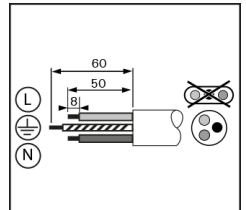

Uzunluk Ölçüleri (mm)

	ø	h	øD
Standart	58	100	52

Dikkat, elektrik çarpması riski
Caution, risk of electric shock

Kablo Kesim Boyları
Cable Cutting Dimensions

Bu talimat armatürle ilgili ileride oluşabilecek bakım işleri için saklanmalıdır. Yukarıdaki talimatlara uygunsuzluk otomatik olarak EAE'nin sorumluluğu dışındadır.
The present instruction paper has to be kept for any future maintenance operation the luminaire. Non-compliance with the above will automatically release EAE's from any responsibility.