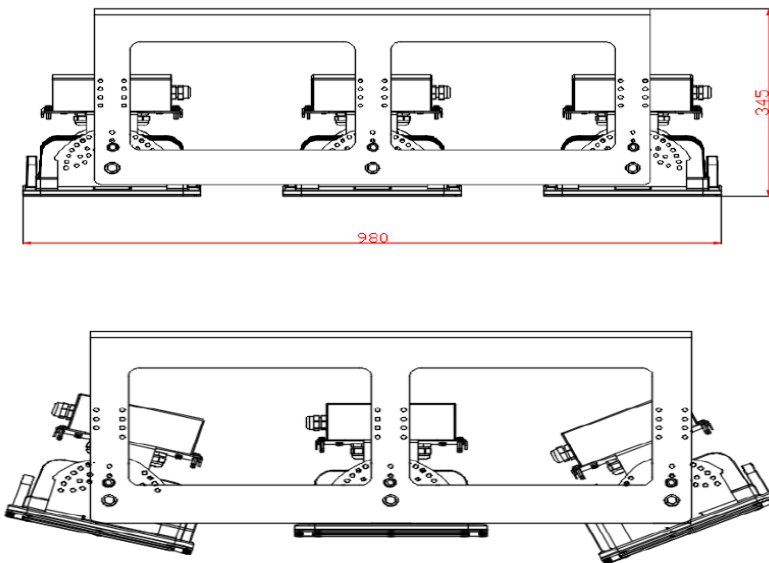

ÜÇLÜ MONTAJ

3