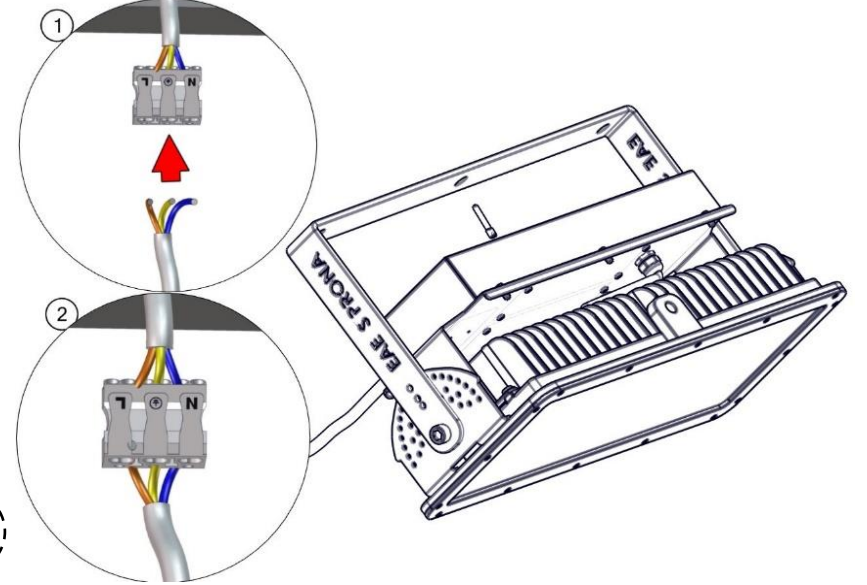

SPRONA INSTALLATION GUIDE  Voltaj / voltage: 220 – 240 VAC Frekans/Frequency 50-60 HZ

Bu armatür ilgili standartlara uygun dizayn edilmiş ve üretilmiştir. Montajı yalnızca, teknik personeller tarafından talimatlara uygun yapılmalıdır. This luminaire has been designed and manufactured according to relevant standards. For luminaires with non-user replaceable light sources, the light sources must be replaced by the manufacturer, his service agent or other similarly qualified people.

IP66

ON
OFF

Kablo Kesim Boyları
Cable Cuntting Dimensions

1

4

2

5

3

KABLO BAĞLANTI RENKLERİ

KAHVERENGİ / BROWN.....220 - 240V AC

MAVİ / BLUE**NÖTR / NEUTRAL**

SARI YEŞİL / YELLOW GREEN **TOPRAK / GROUND**

Bu talimat armatürle ilgili ileride oluşabilecek bakım işleri için saklanmalıdır. Yukarıdaki talimatlara uygunsuzluk otomatik olarak EAE'nin sorumluluğu dışındadır. The present intruction paper has to bekept for any future maintenance operation the luminate.Non compliance with the above will automatically release EAE's from any responsibility.