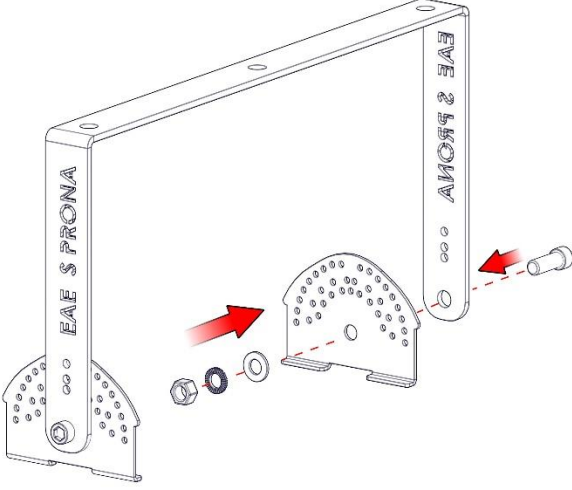

SPRONA INSTALLATION GUIDE  Voltaj / voltage: 220 – 240 VAC Frekans/Frequency 50-60 HZ

Bu armatür ilgili standartlara uygun dizayn edilmiş ve üretilmiştir. Montajı yalnızca, teknik personeller tarafından talimatlara uygun yapılmalıdır. This luminaire has been designed and manufactured according to relevant standards. For luminaires with non-user replaceable light sources, the light sources must be replaced by the manufacturer, his service agent or other similarly qualified people.

IP66

ON
OFF

Kablo Kesim Boyları
Cable Cuntting Dimensions

1

4

2

5

3

KABLO BAĞLANTI RENKLERİ

KAHVERENGİ / BROWN.....220 - 240V AC

MAVİ / BLUE**NÖTR / NEUTRAL**

SARI YEŞİL / YELLOW GREEN **TOPRAK / GROUND**

Bu talimat armatürle ilgili ileride oluşabilecek bakım işleri için saklanmalıdır. Yukarıdaki talimatlara uygunsuzluk otomatik olarak EAE'nin sorumluluğu dışındadır. The present intruction paper has to bekept for any future maintenance operation the luminate.Non compliance with the above will automatically release EAE's from any responsibility.