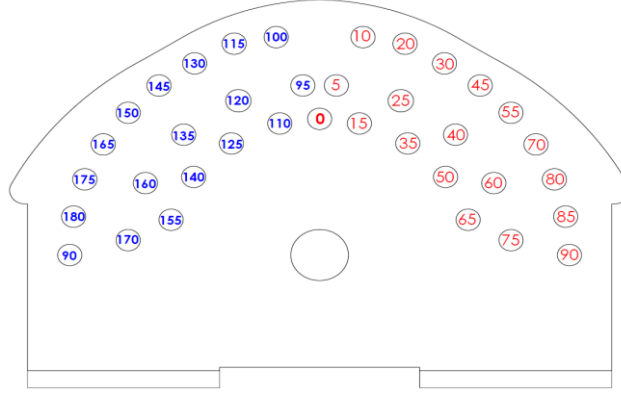

DERECE GÖSTERGESİ

Kablo Kesim Boyları
Cable Cutting Dimensions

TEKLİ MONTAJ

1

3126252
SPR TEKLİ ASKI TAKIMI3126249
SPR İKİLİ PROJEKTÖR ASKI TAKIMI

İKİLİ MONTAJ

2

3126251
SPR İKİLİ STD ASKI TAKIMI3126250
SPR İKİLİ SEPET ASKI TAKIMI