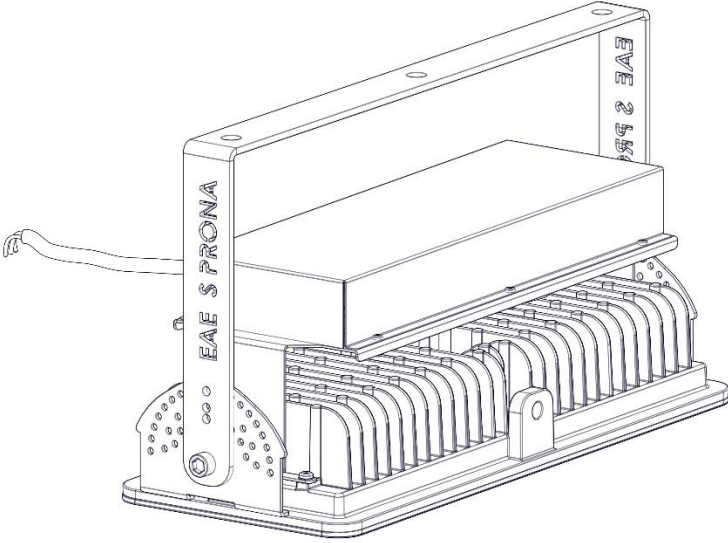

SPRONA INSTALLATION GUIDE  Voltaj / voltage: 220 – 240 VAC Frekans/Frequency 50-60 HZ

Bu armatür ilgili standartlara uygun dizayn edilmiş ve üretilmiştir. Montajı yalnızca, teknik personeller tarafından talimatlara uygun yapılmalıdır. This luminaire has been designed and manufactured according to relevant standards. For luminaires with non-user replaceable light sources, the light sources must be replaced by the manufacturer, his service agent or other similarly qualified people.

IP66

ON
OFF

Kablo Kesim Boyları
Cable Cuntting Dimensions

1

4

2

5

3

KABLO BAĞLANTI RENKLERİ

KAHVERENGİ / BROWN.....220 - 240V AC

MAVİ / BLUE**NÖTR / NEUTRAL**

SARI YEŞİL / YELLOW GREEN **TOPRAK / GROUND**

Bu talimat armatürle ilgili ileride oluşabilecek bakım işleri için saklanmalıdır. Yukarıdaki talimatlara uygunsuzluk otomatik olarak EAE'nin sorumluluğu dışındadır. The present intruction paper has to bekept for any future maintenance operation the luminate.Non compliance with the above will automatically release EAE's from any responsibility.