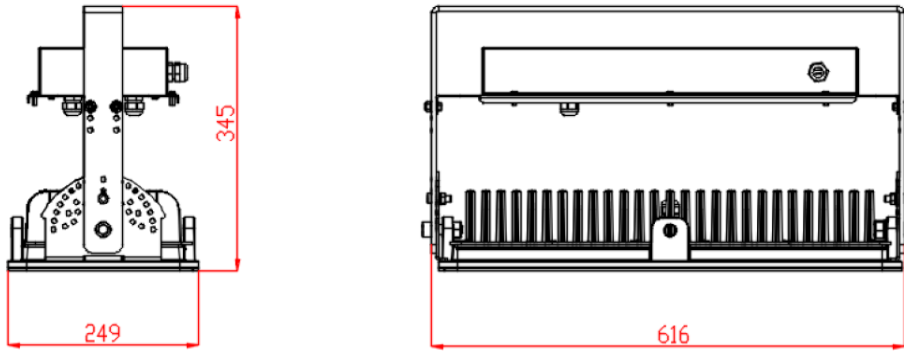

DERECE GÖSTERGESİ

Kablo Kesim Boyları
Cable Cutting Dimensions

TEKLİ MONTAJ

1

3126252
SPR TEKLİ ASKI TAKIMI3126249
SPR İKİLİ PROJEKTÖR ASKI TAKIMI

İKİLİ MONTAJ

2

3126251
SPR İKİLİ STD ASKI TAKIMI3126250
SPR İKİLİ SEPET ASKI TAKIMI