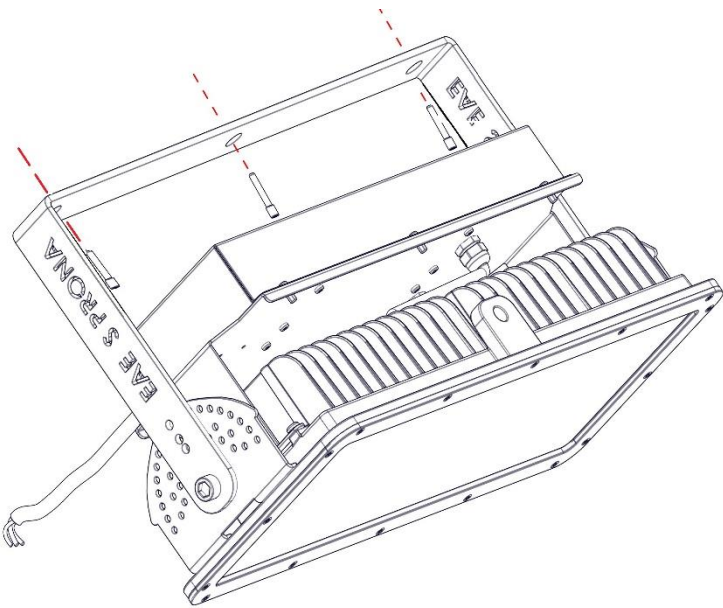

SPRONA INSTALLATION GUIDE  Voltaj / voltage: 220 – 240 VAC Frekans/Frequency 50-60 HZ

Bu armatür ilgili standartlara uygun dizayn edilmiş ve üretilmiştir. Montajı yalnızca, teknik personeller tarafından talimatlara uygun yapılmalıdır. This luminaire has been designed and manufactured according to relevant standards. For luminaires with non-user replaceable light sources, the light sources must be replaced by the manufacturer, his service agent or other similarly qualified people.

IP66

ON
OFF

Kablo Kesim Boyları
Cable Cuntting Dimensions

1

4

2

5

3

KABLO BAĞLANTI RENKLERİ

KAHVERENGİ / BROWN.....220 - 240V AC

MAVİ / BLUE**NÖTR / NEUTRAL**

SARI YEŞİL / YELLOW GREEN **TOPRAK / GROUND**

Bu talimat armatürle ilgili ileride oluşabilecek bakım işleri için saklanmalıdır. Yukarıdaki talimatlara uygunsuzluk otomatik olarak EAE'nin sorumluluğu dışındadır. The present intruction paper has to bekept for any future maintenance operation the luminate.Non compliance with the above will automatically release EAE's from any responsibility.