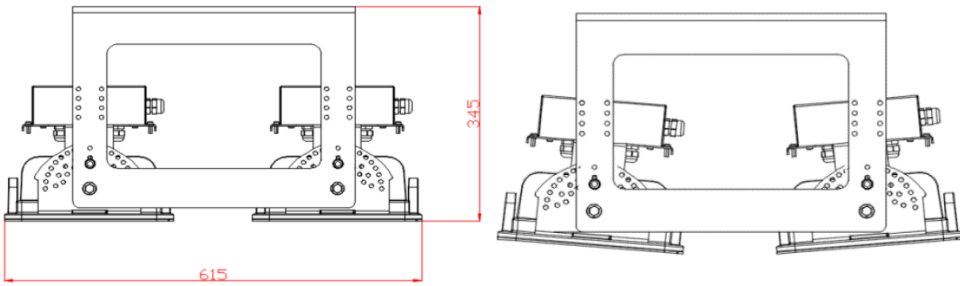

DERECE GÖSTERGESİ

Kablo Kesim Boyları
Cable Cutting Dimensions

TEKLİ MONTAJ

1

3126252
SPR TEKLİ ASKI TAKIMI3126249
SPR İKİLİ PROJEKTÖR ASKI TAKIMI

İKİLİ MONTAJ

2

3126251
SPR İKİLİ STD ASKI TAKIMI3126250
SPR İKİLİ SEPET ASKI TAKIMI