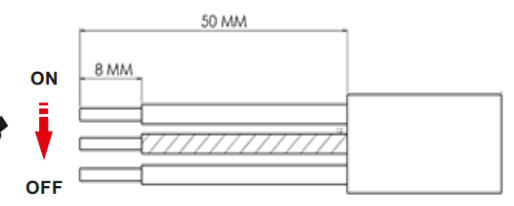

Kablo Kesim Boyları
Cable Cutting Dimensions