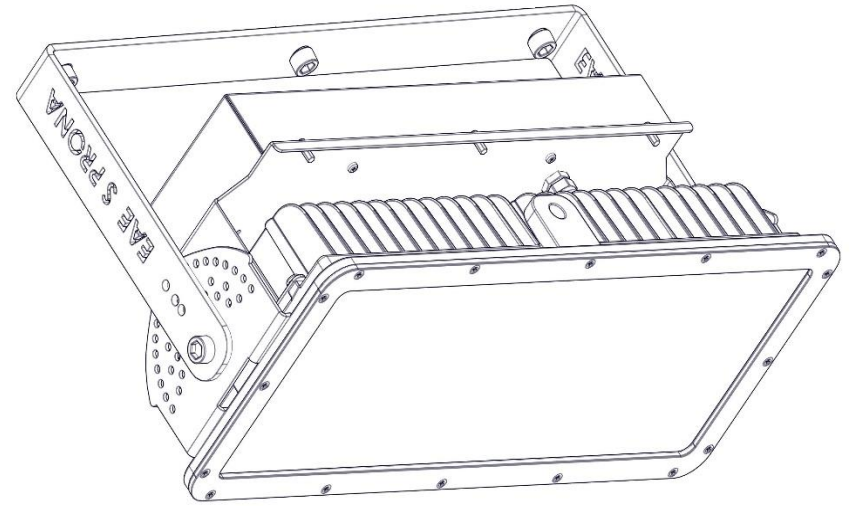

SPRONA INSTALLATION GUIDE Voltaj / voltage: 220 – 240 VAC Frekans/Frequency 50-60 HZ

Bu armatür ilgili standartlara uygun dizayn edilmiş ve üretilmiştir. Montajı yalnızca, teknik personeller tarafından talimatlara uygun yapılmalıdır. This luminaire has been designed and manufactured according to relevant standards. For luminaires with non-user replaceable light sources, the light sources must be replaced by the manufacturer, his service agent or other similarly qualified people.

IP66

ON
OFF

Kablo Kesim Boyları
Cable Cuntting Dimensions

1

4

2

5

3

KABLO BAĞLANTI RENKLERİ

KAHVERENGİ / BROWN.....220 - 240V AC

MAVİ / BLUE .....**NÖTR / NEUTRAL**

SARI YEŞİL / YELLOW GREEN ..... **TOPRAK / GROUND**

Bu talimat armatürle ilgili ileride oluşabilecek bakım işleri için saklanmalıdır. Yukarıdaki talimatlara uygunsuzluk otomatik olarak EAE'nin sorumluluğu dışındadır. The present intruction paper has to bekept for any future maintenance operation the luminate.Non compliance with the above will automatically release EAE's from any responsibility.